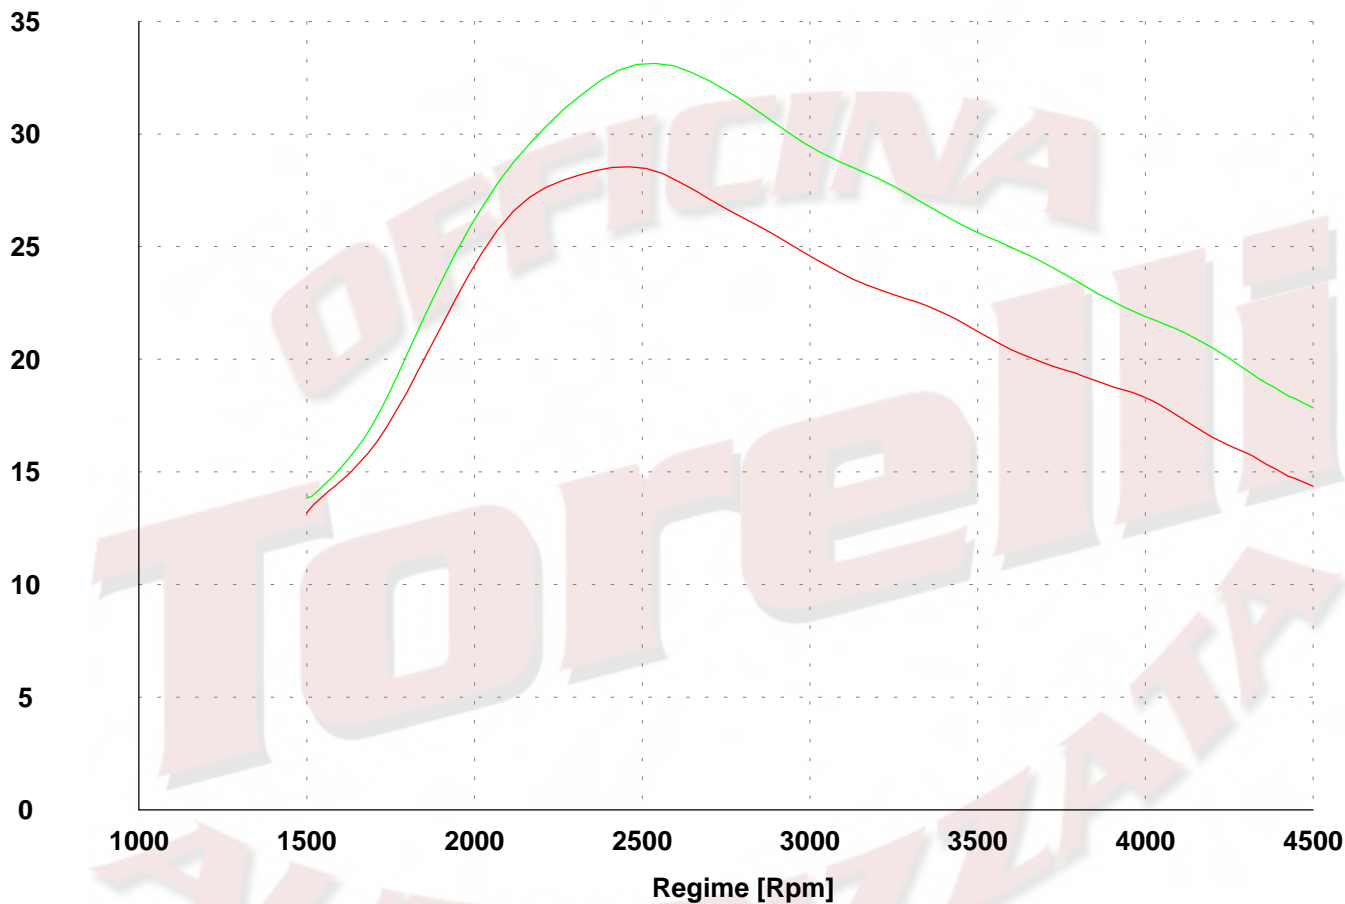

Coppia motore corretta [Kg·m]

Codice prova:	Alfa Giulietta 1,6 mjet Originale	Data:	16/12/2009 16:30
Coppia Max.	[Kg·m]: 28.55	Range di prova [Rpm]:	1500-4500
	[Rpm]: 2461		
Codice prova:	Alfa Giulietta 1,6 mjet Modificata	Data:	16/12/2009 18:31
Coppia Max.	[Kg·m]: 33.13	Range di prova [Rpm]:	1500-4500
	[Rpm]: 2539		