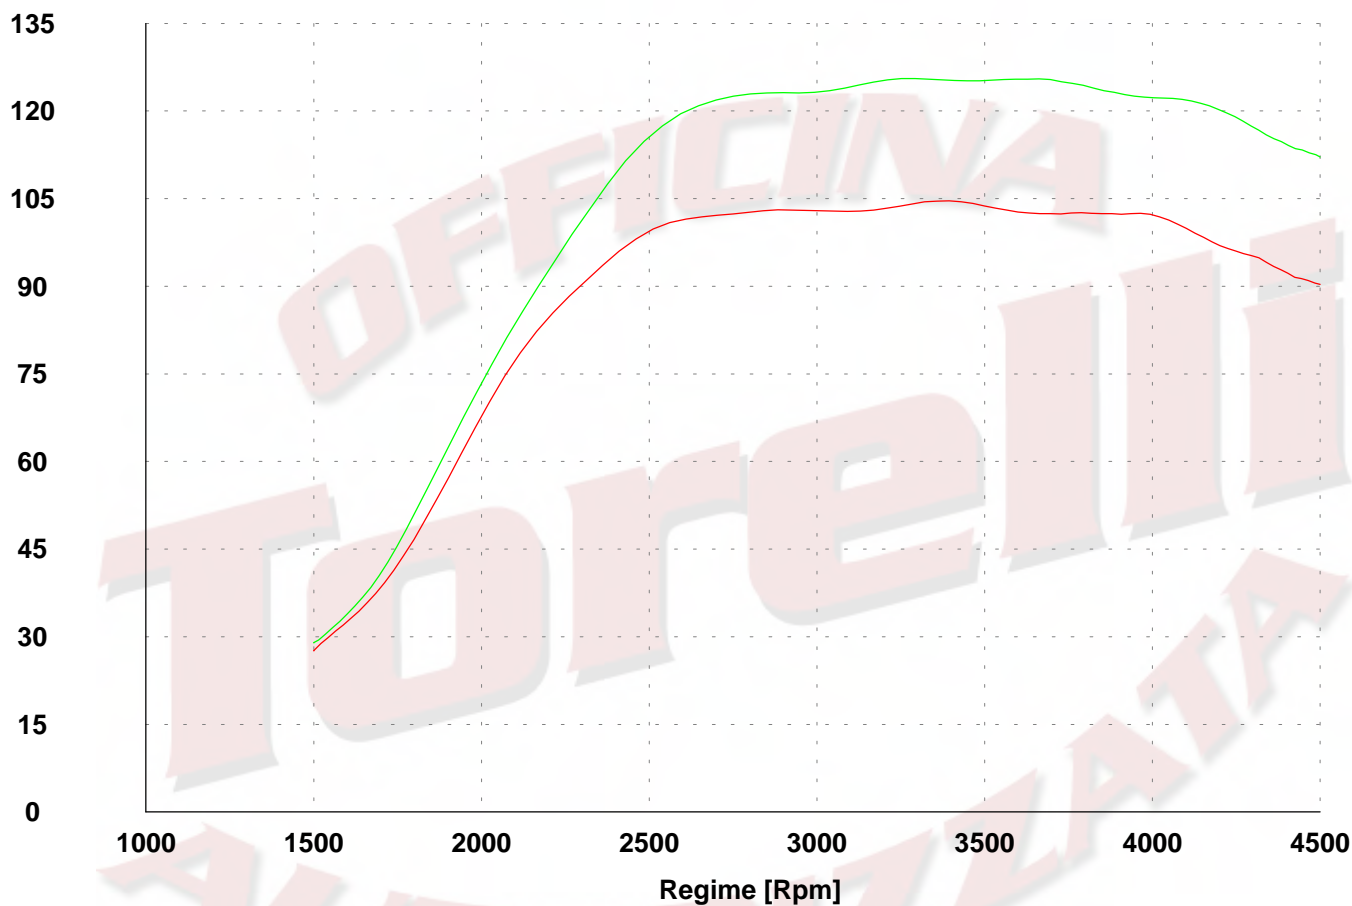

## Potenza motore corretta [Cv]

Codice prova: Alfa Giulietta 1,6 mjet Originale      Data: 16/12/2009 16:30  
Potenza Max.      [Cv]: 104.6      Range di prova [Rpm]: 1500-4500  
                         [Rpm]: 3394

Codice prova: Alfa Giulietta 1,6 mjet Modificata      Data: 16/12/2009 18:31  
Potenza Max.      [Cv]: 125.57      Range di prova [Rpm]: 1500-4500  
                         [Rpm]: 3293